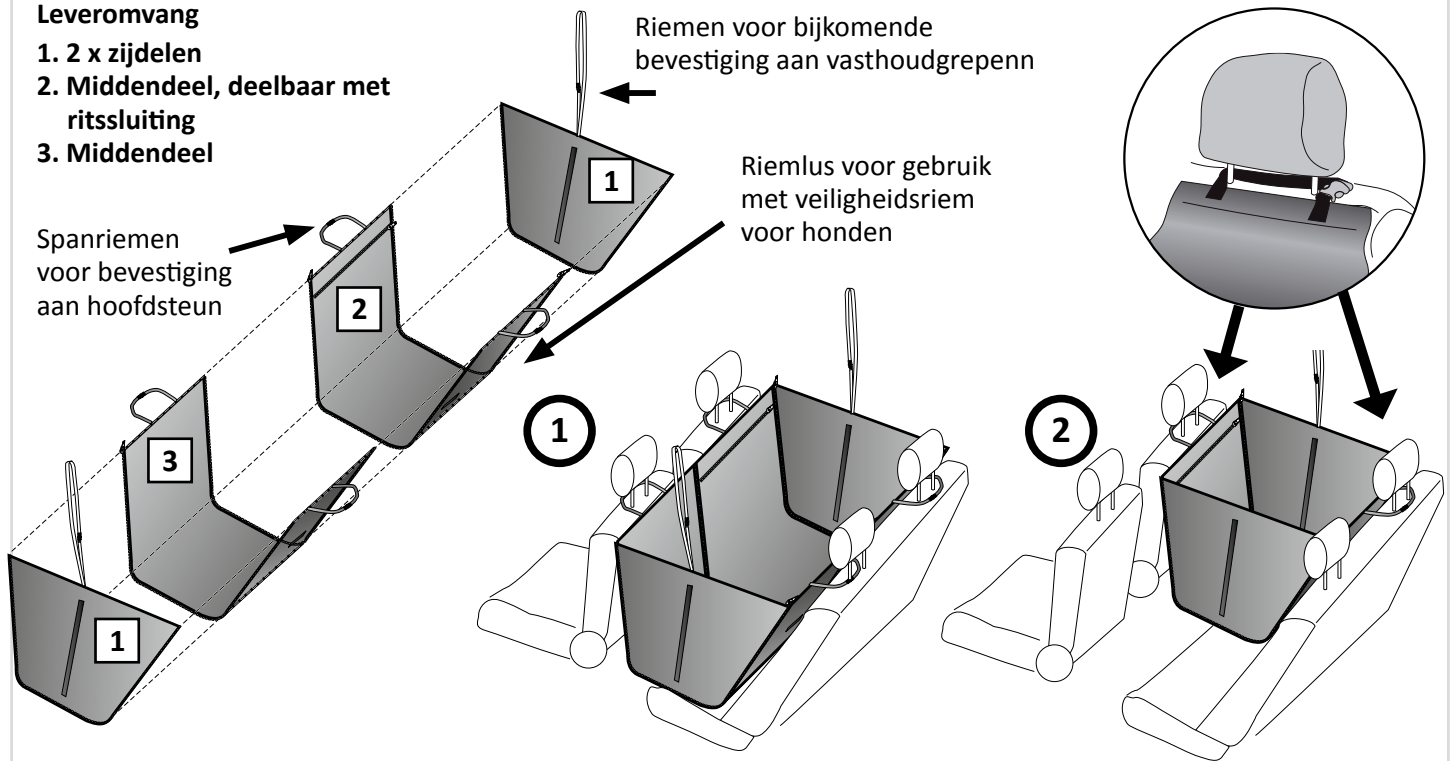

MONTAGEHANDLEIDING

Productnaam ALLSIDE COMFORT

Productbenaming Beschermende deken voor auto's met bescherming rondom

Deel-nr. 50444030

Bevestiging Aan de hoofdsteunen voren en achteren/vasthoudgrepen

Bruikbaarheid Hondentransport in het personenvoertuig

E-Mail info@kleinmetall.de

www.kleinmetall.de

! Deze handleiding aandachtig lezen en op een veilige plaats thuis bewaren.
! Vóór elke rit verzekeren dat uw hond correct bevestigd is!

Leveromvang

1. 2 x zijdelen
2. Middendeel, deelbaar met ritssluiting
3. Middendeel

Compleet opgebouwd als dubbele box

Half opgebouwd als enkele box

Aan beide zijden te openen om in te stappen

Voor wagens met 3 deuren met front-klapzetel

Halfzijdig voor medepassagier neergeglaten

Veiligheidsaanwijzing: De hond moet altijd op de achterzit en correct bevestigd getransporteerd worden. Idealiter achter een voorzetel zonder passagier!