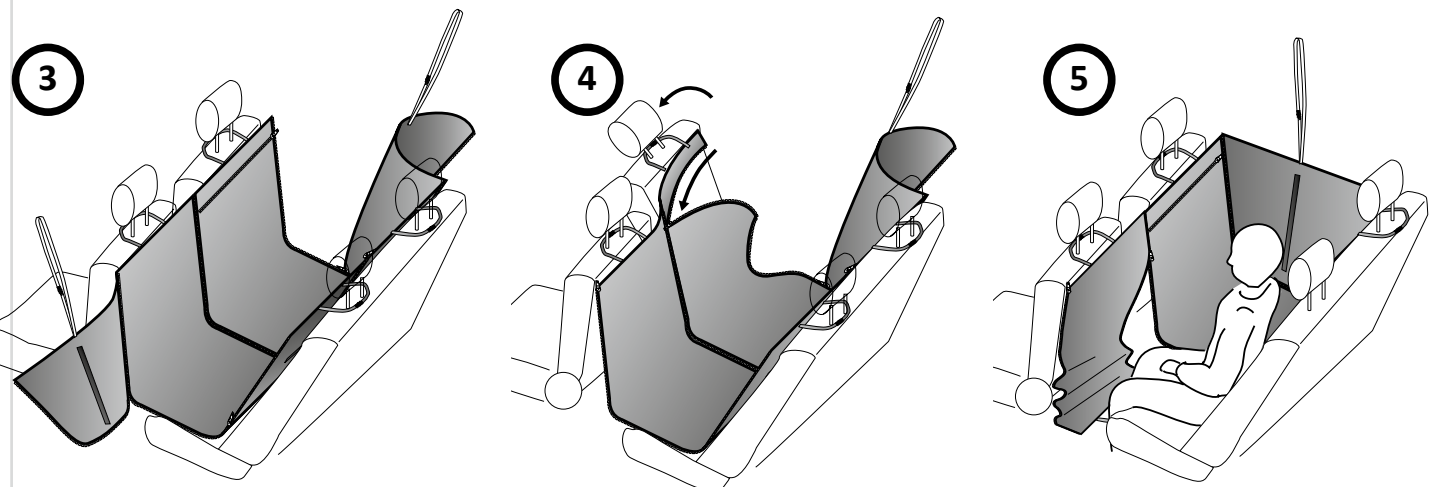

Compleet opgebouwd als dubbele box

Half opgebouwd als enkele box

Aan beide zijden te openen om in te stappen

Voor wagens met 3 deuren met front-klapzetel

Halfzijdig voor medepassagier neergelaten

Veiligheidsaanwijzing: De hond moet altijd op de achterzit en correct bevestigd getransporteerd worden. Idealiter achter een voorzetel zonder passagier!
Reinigingsaanwijzing: Van tijd tot tijd van alle afsluitingen en van de beschermingsdeken vuil en haren met een neutrale zeeploog verwijderen.
Onderhoudsaanwijzing: Voer regelmatig onderhoudswerken (visuele controles) uit en vervang ALLSIDE CLASSIC bij beschadiging en/of slijtage.