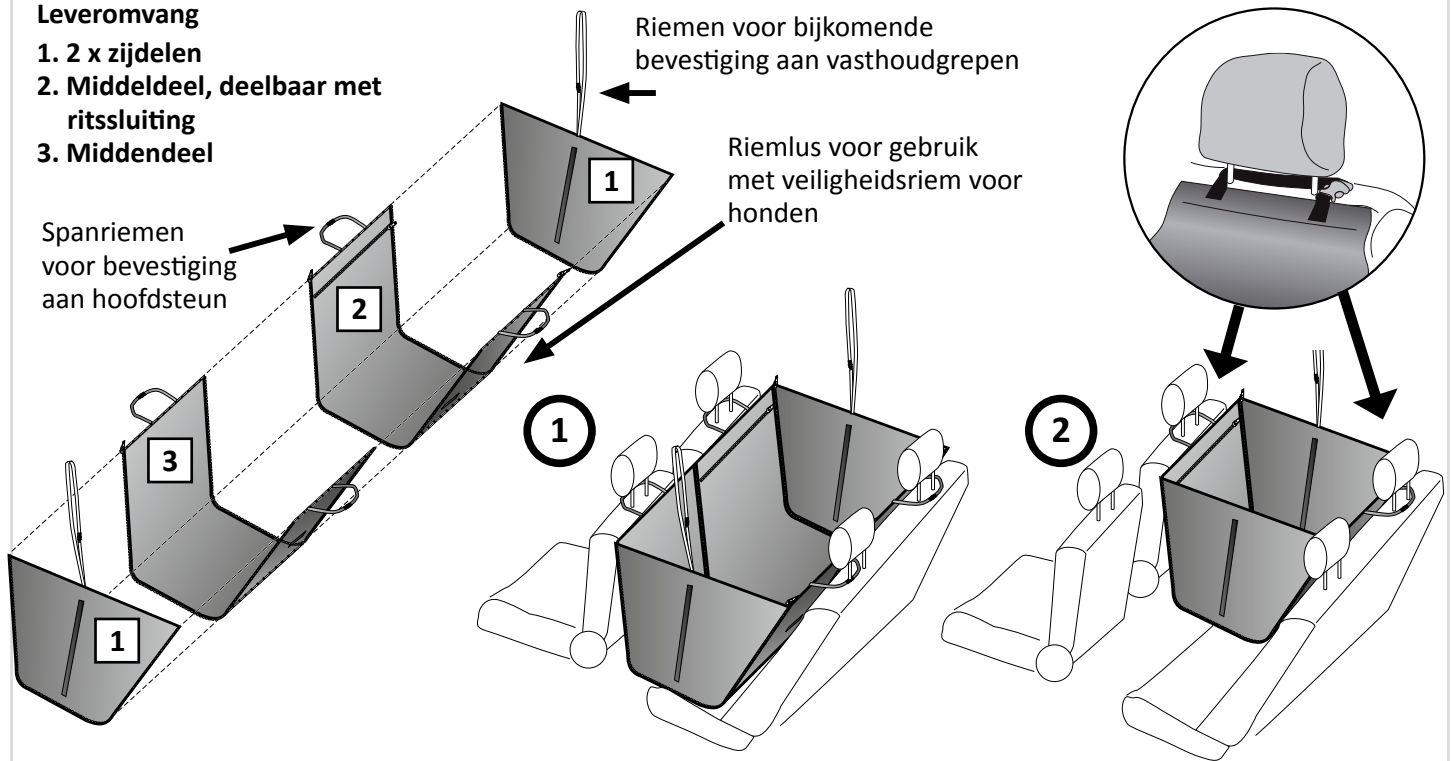

E-Mail info@kleinmetall.de

www.kleinmetall.de

**Deze handleiding aandachtig lezen en op een veilige plaats thuis bewaren.
Vóór elke rit verzekeren dat uw hond correct bevestigd!**

Leveromvang

1. 2 x zijdelen
2. Middeldeel, deelbaar met ritssluiting
3. Middendeel

Compleet opgebouwd als dubbele box

Half opgebouwd als enkele box

Aan beide zijden te openen om in te stappen

Voor wagens met 3 deuren met front-klapzetel

Halfzijdig voor medepassagier neergelaten

Veiligheidsaanwijzing: De hond moet altijd op de achterzit en correct bevestigd getransporteerd worden. Idealiter achter een voorzetel zonder passagier!
Reinigingsaanwijzing: Van tijd tot tijd van alle afsluitingen en van de beschermingsdeken vuil en haren met een neutrale zeeploog verwijderen.
Onderhoudsaanwijzing: Voer regelmatig onderhoudswerken (visuele controles) uit en vervang ALLSIDE CLASSIC bij beschadiging en/of slijtage.